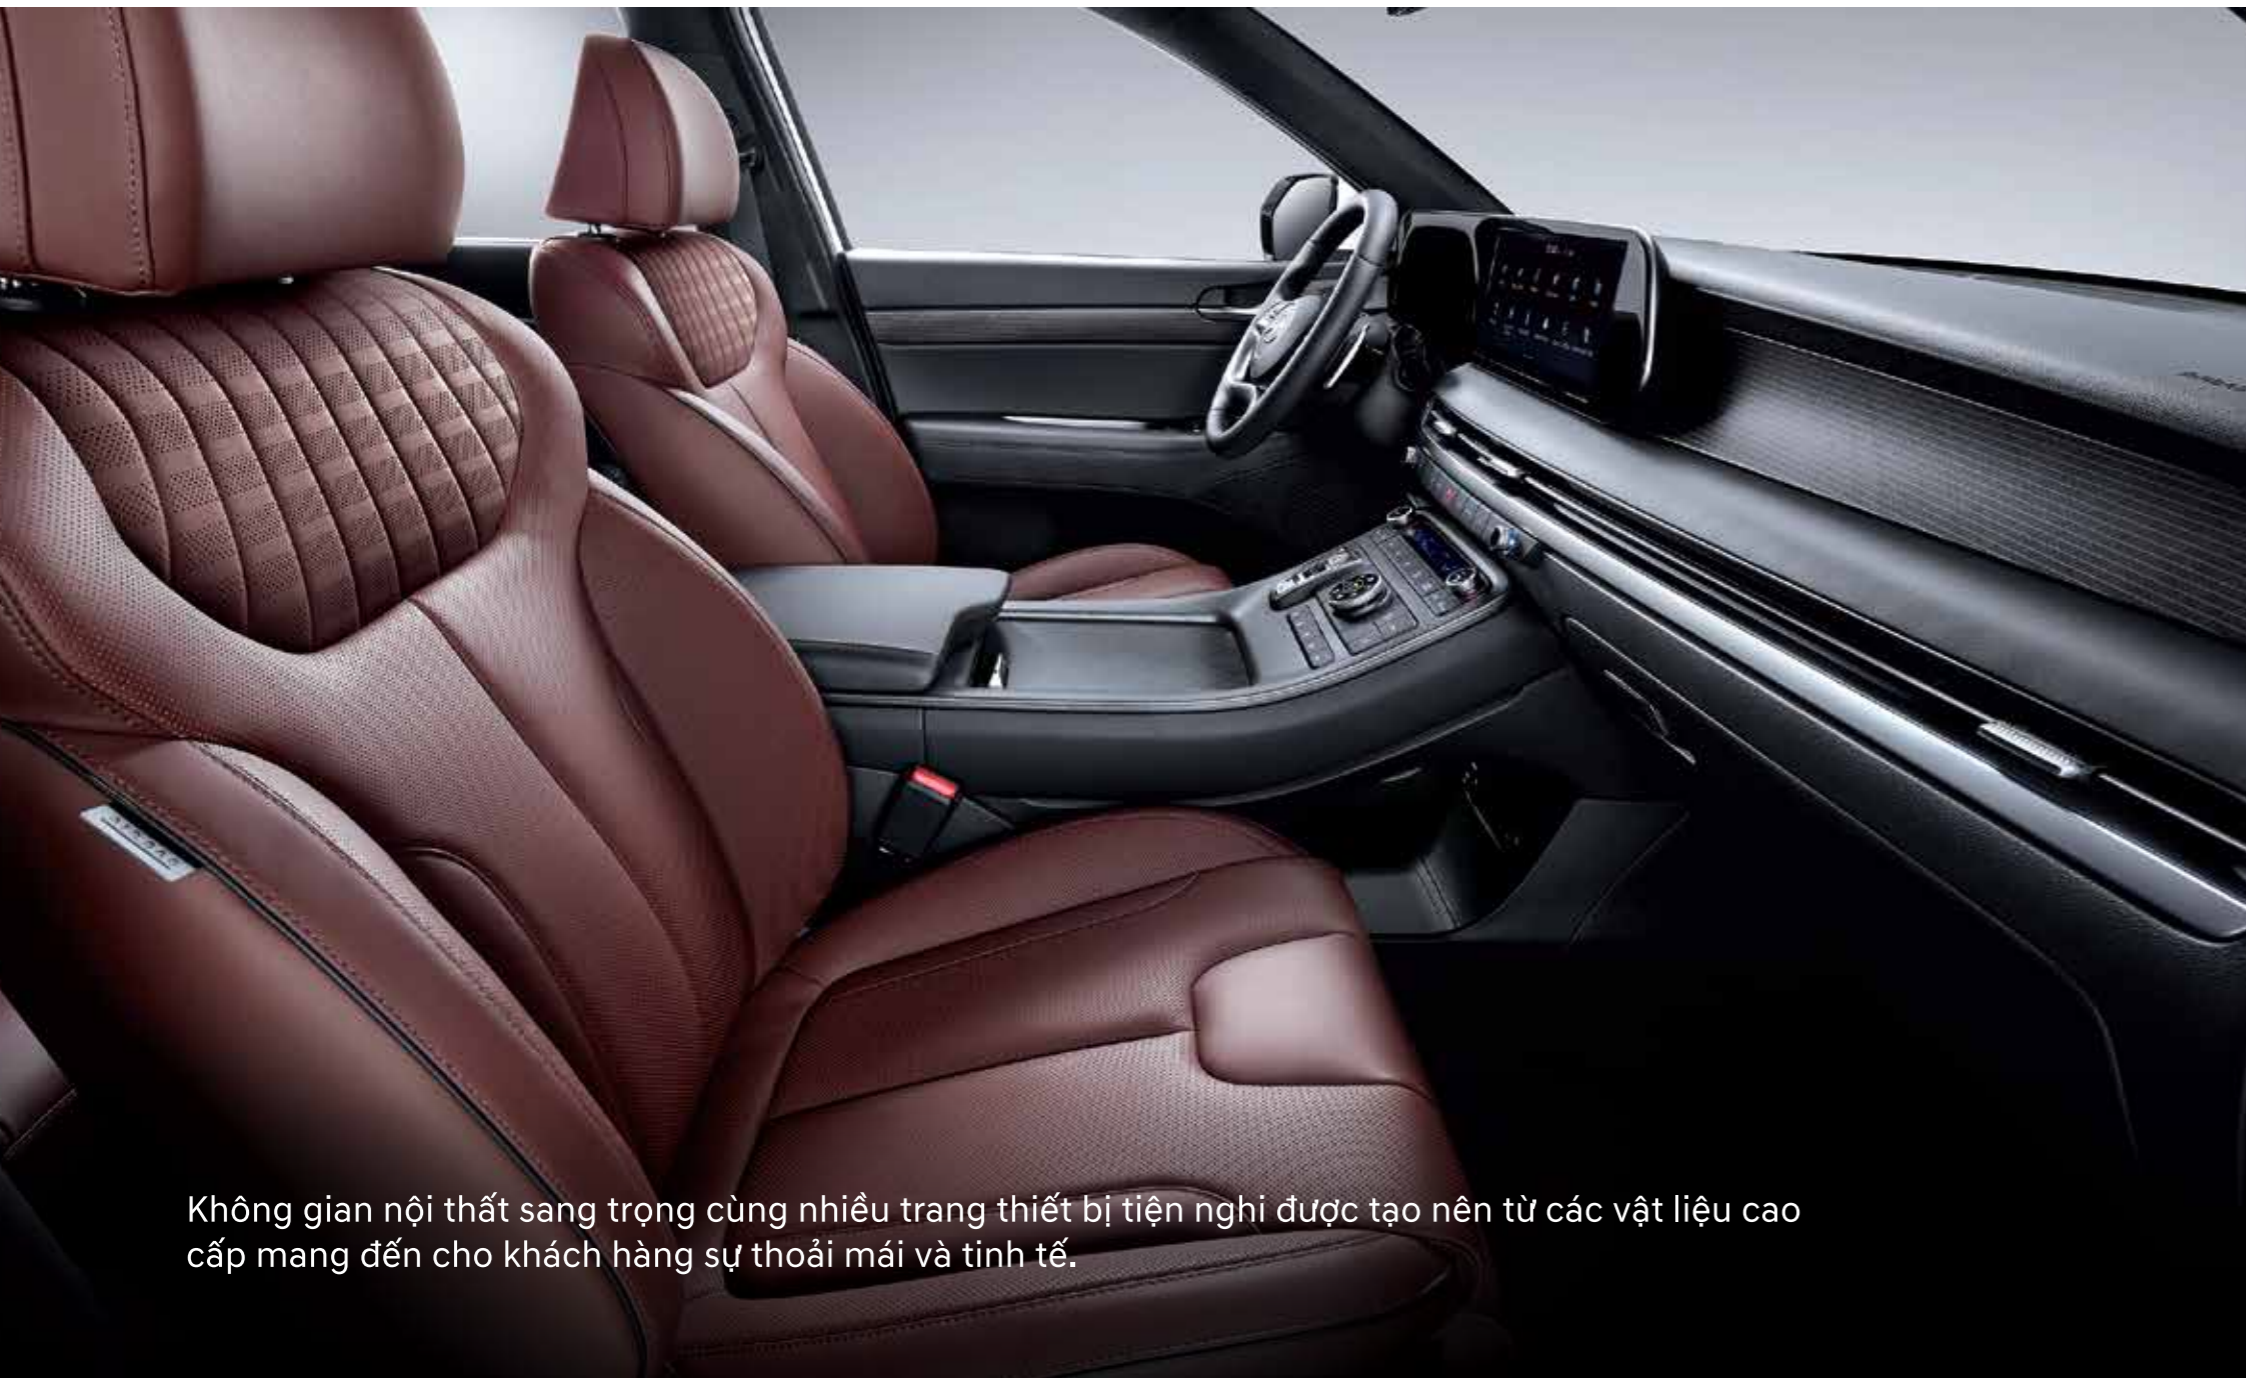

Không gian nội thất sang trọng cùng nhiều trang thiết bị tiện nghi được tạo nên từ các vật liệu cao cấp mang đến cho khách hàng sự thoải mái và tinh tế.